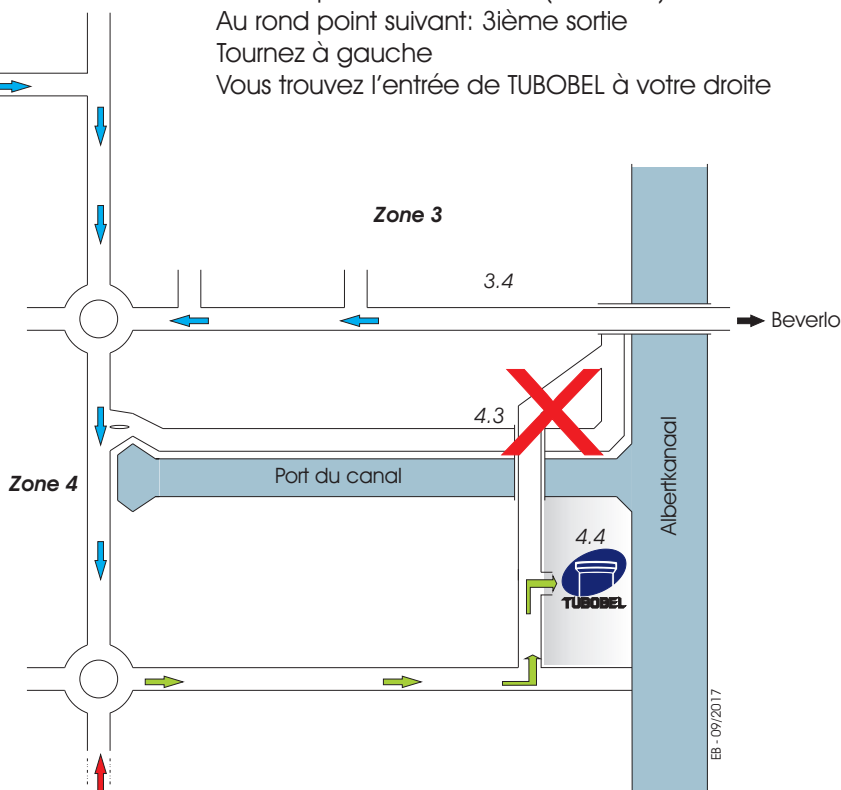

E313 Hasselt-Antwerpen - Sortie 25a
 Suivre la direction Beverlo/Ravenshout
 Jusqu'à la fin (T); à droite
 Au rond point: 2ième sortie (tout droit)
 Au rond point suivant: 3ième sortie
 Tournez à gauche
 Vous trouvez l'entrée de TUBOBEL à votre droite

E313 Hasselt-Antwerpen - Sortie 26
 Suivre la direction Beringen
 Au carrefour tricolor ("Vatana"): à gauche
 Au rond point: tout droit
 Au rond point suivant: à droite
 Tournez à gauche
 Vous trouvez l'entrée de TUBOBEL à votre droite