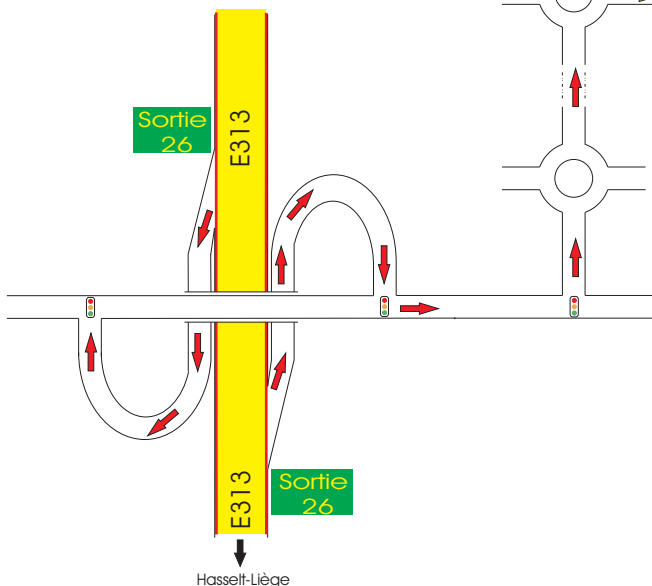

E313 Hasselt-Antwerpen - Sortie 25a
 Suivre la direction Beverlo/Ravenshout
 Jusqu'à la fin (T); à droite
 Au rond point: 2ième sortie (tout droit)
 Au rond point suivant: 3ième sortie
 Tournez à gauche
 Vous trouvez l'entrée de TUBOBEL à votre droite

E313 Hasselt-Antwerpen - Sortie 26
 Suivre la direction Beringen
 Au carrefour tricolor ("Vatana"): à gauche
 Au rond point: tout droit
 Au rond point suivant: à droite
 Tournez à gauche
 Vous trouvez l'entrée de TUBOBEL à votre droite